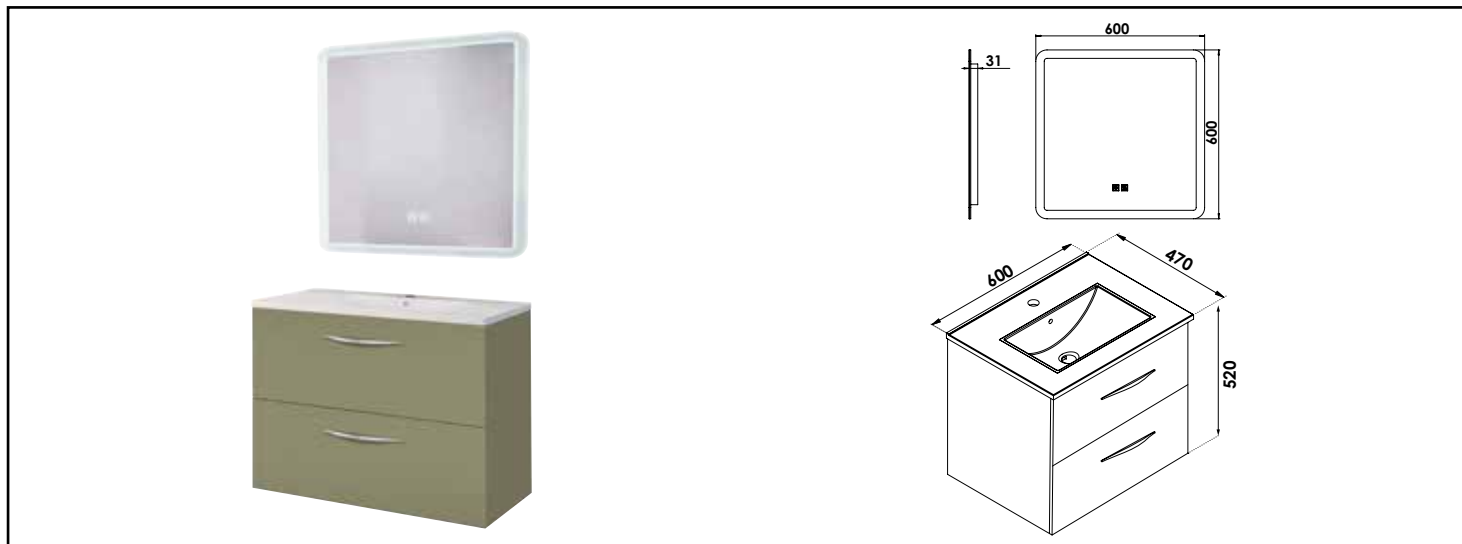

MEUBLE SUSP DUBAÏ AVEC MIROIR LED ATHENES - LARG 60 CM - FINITION : VERT

COMPATIBILITÉ

Veiller à l'encombrement nécessaire au montage et à la pose du meuble.